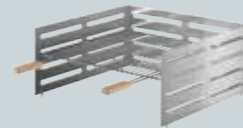

# Ihr ausbaufähiger Gartenkamin

Air ist so viel mehr als nur eine Feuerschale. Durch seinen modularen Aufbau können Sie ihn in verschiedenster Weise erweitern. Mit Bestelltisch, Funkenschutz, Grillrost und vielem weiterem Zubehör. Einfach und ziemlich genial, oder?

Air Base mit Brenn-  
kammer und deckel

Holzfach/  
erhöhungsmodule

Deckplatte aus Eiche

Funkenschutz  
mit Grillrost

Eichenbeistelltische

Ofenblech

Griffe

Regal aus Eiche