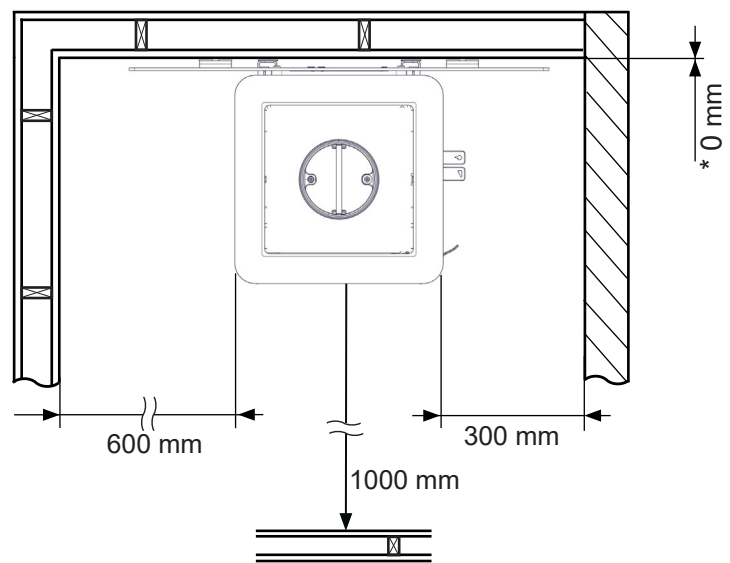

EN * = Only applicable with insulated chimney min 30 mm

DE * = Nur mit isoliertem Abgasrohr anwendbar min 30 mm

FR * = Uniquement pour les installations en conduits isolés min 30 mm

NO * = Kun med isolert pipe min 30 mm