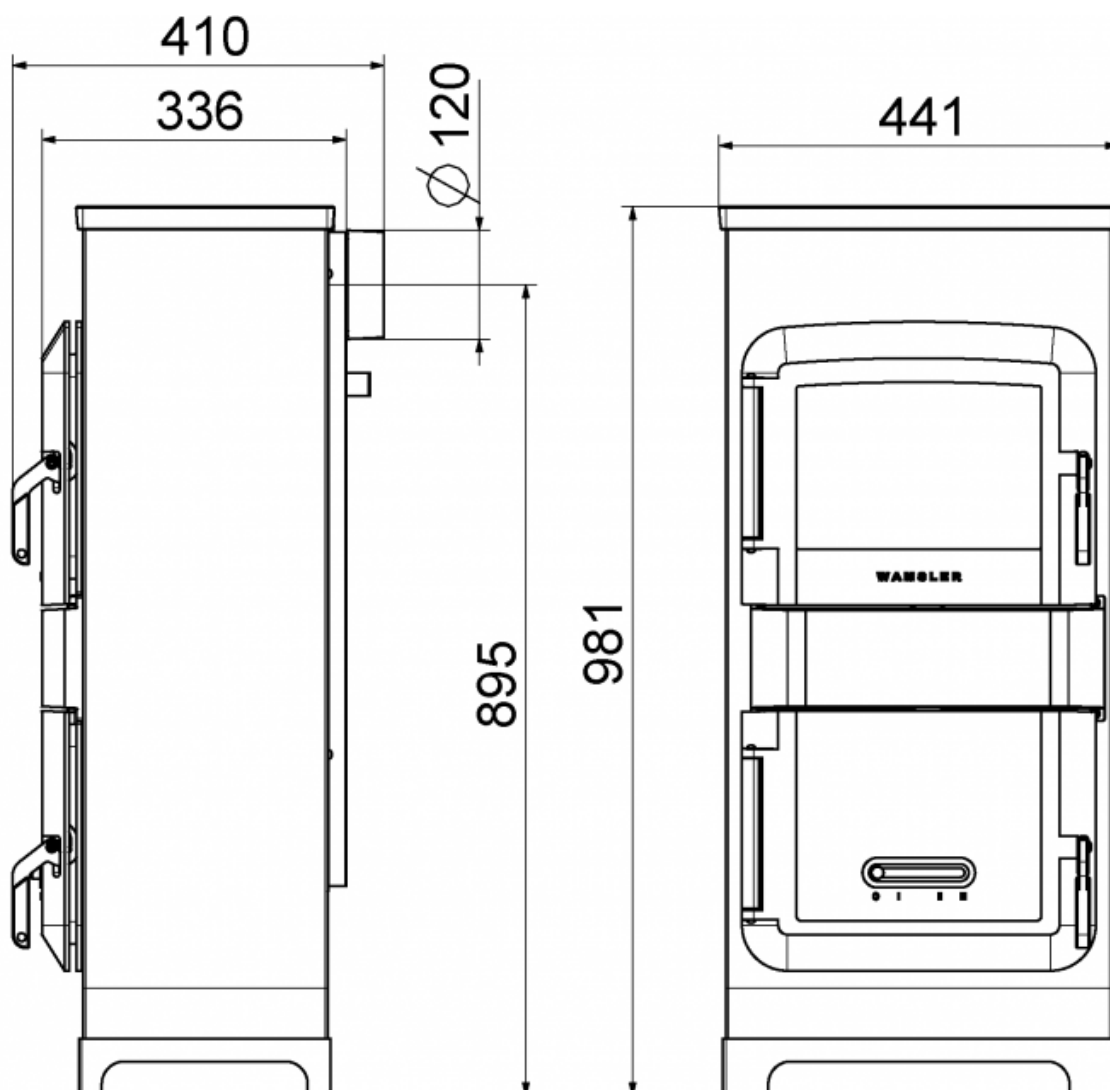

WAMSLER Haus- und Küchentechnik GmbH
Adalperostasse 86
85737 Ismaning
Deutschland
www.wamsler.eu
Tel: (089) 320 84-0
Fax: (089) 320 84-238

15aB-VG

10 JAHRE
ERSATZTEILGARANTIE

TECHNISCHE DATEN

Artikelnummer	W20001098520
EAN-Code-Nr.	4025144893703
Zulassung	1.+2.Stufe 1.BImSchV, CE, 15aB-VG, (VKF im Zulassungsverfahren)
CO Zertifikat	Aachen, München, Regensburg
Bauart	Für Mehrfachbelegung zugelassen
Nennwärmeleistung kW	8
Raumheizvermögen in m ³	182
Abgasanschluss hinten mm	120
Abgasmassenstrom g/s	6,6
Abgastemperatur am Abgasstutzen °C	353
Notwendiger Förderdruck bei NWL in Pa	12
Maße HxBxT in mm:	980x441x336
Höhe bis Mitte Abgasstutzen hinten mm	895
Brennstoffe	Scheitholz, Holz- und Braunkohlebriketts
Sichtscheibe H x B mm	180x270
Brennraum B x T x H mm	350x190x520
Abstand zu brennbaren Bauteilen hinten mm	300
Abstand zu brennbaren Bauteilen seitlich mm	500
Abstand zu brennbaren Bauteilen vorne mm	1000
Gewicht netto kg	114