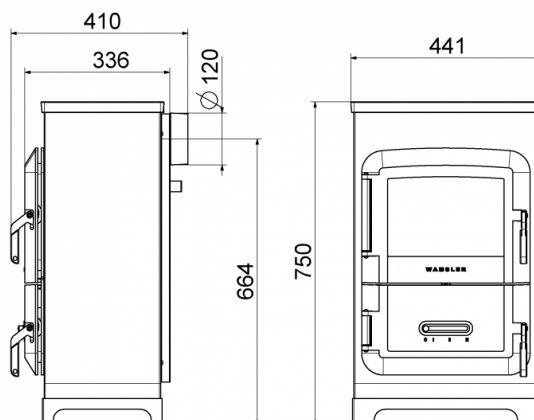

WAMSLER Haus- und Küchentechnik GmbH
Adalperostasse 86
85737 Ismaning
Deutschland
www.wamsler.eu
Tel: (089) 320 84-0
Fax: (089) 320 84-238

15aB-VG

10 JAHRE
ERSATZTEILGARANTIE

TECHNISCHE DATEN

Artikelnummer	W20001096530
EAN-Code-Nr.	4025144893666
Zulassung	1.+2.Stufe 1.BImSchV, CE, 15aB-VG, (VKF im Zulassungsverfahren)
CO Zertifikat	Aachen, München, Regensburg
Bauart	für Mehrfachbelegung zugelassen
Nennwärmeleistung kW	6
Raumheizvermögen in m ³	116
Abgasanschluss hinten mm	120
Abgasmassenstrom g/s	5,4
Abgastemperatur am Abgasstutzen °C	363
Notwendiger Förderdruck bei NWL in Pa	12
Maße HxBxT in mm:	750x441x336
Höhe bis Mitte Abgasstutzen hinten mm	664
Brennstoffe	Scheitholz, Holz- und Braunkohlebriketts
Sichtscheibe H x B mm	180x270
Brennraum B x T x H mm	350x190x325
Abstand zu brennbaren Bauteilen hinten mm	250
Abstand zu brennbaren Bauteilen seitlich mm	450
Abstand zu brennbaren Bauteilen vorne mm	1000
Artikelnummer	W20001096530
EAN-Code-Nr.	4025144893666
Zulassung	1.+2.Stufe 1.BImSchV, CE, 15aB-VG, (VKF im Zulassungsverfahren)
CO Zertifikat	Aachen, München, Regensburg
Bauart	für Mehrfachbelegung zugelassen
Nennwärmeleistung kW	6
Raumheizvermögen in m ³	116
Abgasanschluss hinten mm	120
Abgasmassenstrom g/s	5,4
Abgastemperatur am Abgasstutzen °C	363
Notwendiger Förderdruck bei NWL in Pa	12
Maße HxBxT in mm:	750x441x336
Höhe bis Mitte Abgasstutzen hinten mm	664
Brennstoffe	Scheitholz, Holz- und Braunkohlebriketts
Sichtscheibe H x B mm	180x270
Brennraum B x T x H mm	350x190x325
Abstand zu brennbaren Bauteilen hinten mm	250
Abstand zu brennbaren Bauteilen seitlich mm	450
Abstand zu brennbaren Bauteilen vorne mm	1000