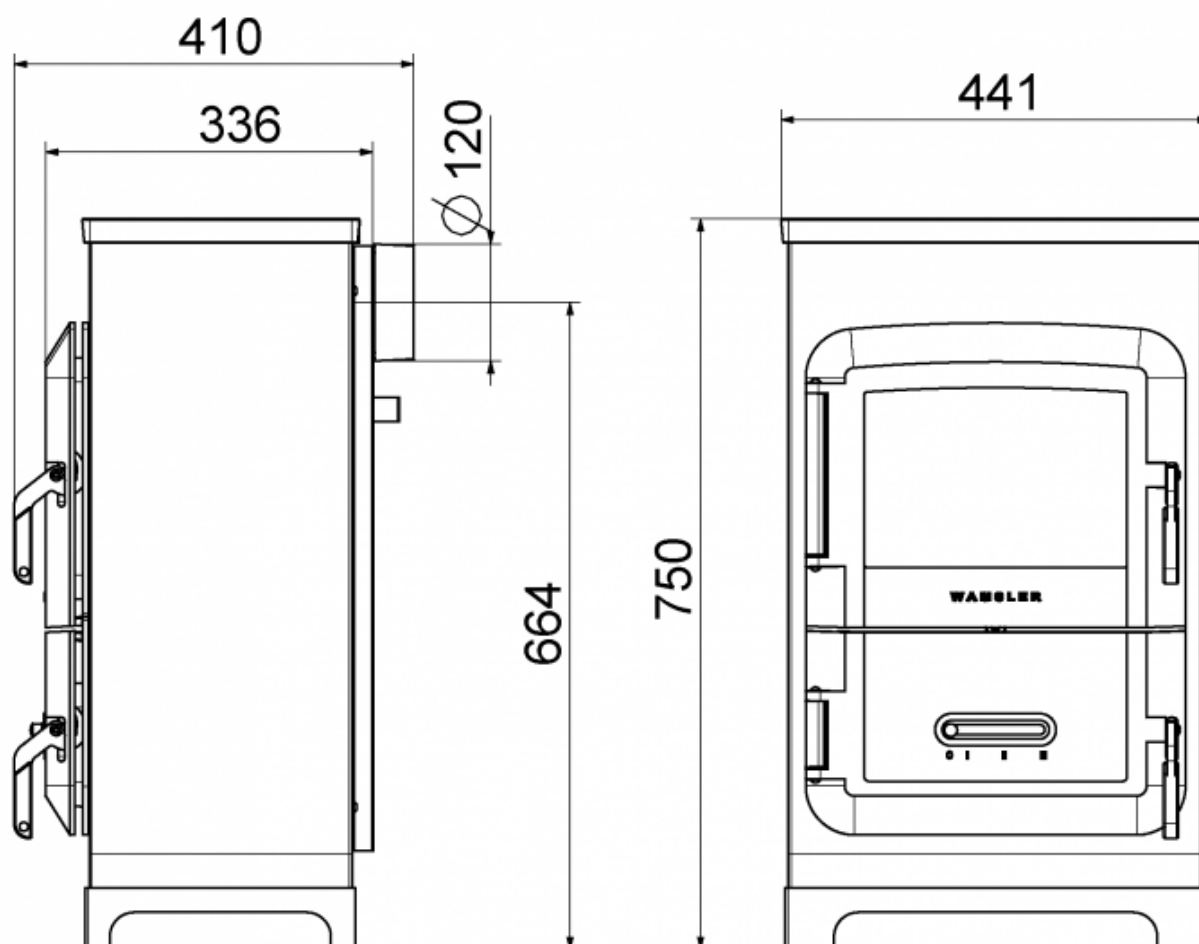

WAMSLER Haus- und Küchentechnik GmbH
Adalperostasse 86
85737 Ismaning
Deutschland
www.wamsler.eu
Tel: (089) 320 84-0
Fax: (089) 320 84-238

15aB-VG

10 JAHRE
ERSATZTEILGARANTIE

TECHNISCHE DATEN

Artikelnummer	W20001096520
EAN-Code-Nr.	4025144893659
Zulassung	1.BImSchV 1.+2. Stufe, CE, 15aB-VG, VKF
CO Zertifikat	Aachen, München, Regensburg
Bauart	Für Mehrfachbelegung geeignet
Nennwärmeleistung kW	6
Wärmeleistungsbereich kW	2,8-6,1
Raumheizvermögen in m ³	116
Abgasanschluss hinten mm	120
Abgasmassenstrom g/s	5,4
Abgastemperatur am Abgasstutzen °C	363
Notwendiger Förderdruck bei NWL in Pa	12
Maße HxBxT in mm:	750x441x336
Höhe bis Mitte Abgasstutzen hinten mm	664
Brennstoffe	Scheitholz, Holz- und Braunkohlebriketts
Sichtscheibe H x B mm	180x270
Brennraum B x T x H mm	350x190x325
Abstand zu brennbaren Bauteilen hinten mm	250
Abstand zu brennbaren Bauteilen seitlich mm	450
Abstand zu brennbaren Bauteilen vorne mm	1000
Gewicht netto kg	85,5